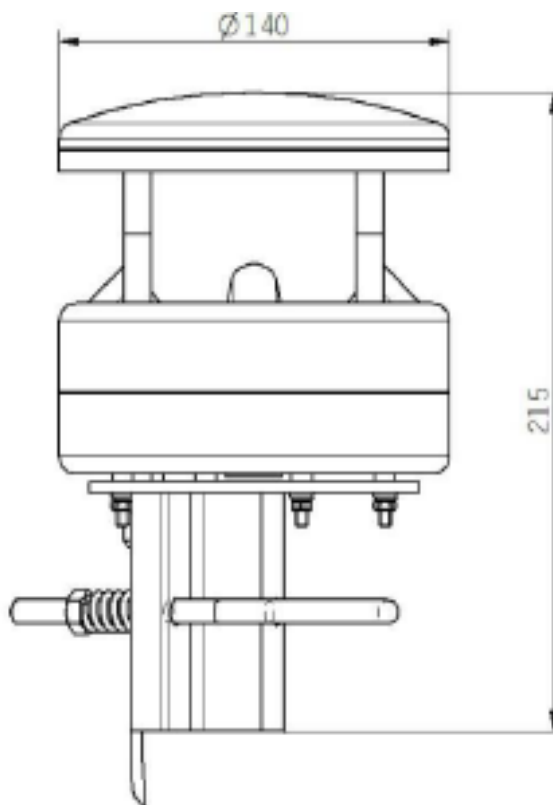

Метеостанция IMETEOLABS PWS 200 позволяет измерять скорость и направление ветра. Методика поверки МП 2551-0145-2015.

Внешний вид и габаритные размеры:

## Технические характеристики

Наименование, единица измерения	Значение
Напряжение питания постоянного тока, В	12
Потребляемый ток при 12 В постоянного тока, не более, мА	30
Диапазон измерений скорости воздушного потока, м/с	от 0,3 до 60
Пределы допускаемой погрешности измерений скорости воздушного потока: - абсолютной в диапазоне от 0,3 до 10 м/с вкл., м/с; - относительной в диапазоне свыше 10 до 60 м/с вкл., %	± 0,3 ± 3
Диапазон измерений направления воздушного потока, градус	от 0 до 360
Пределы допускаемой абсолютной погрешности измерений направления воздушного потока, градус	± 3
Средняя наработка на отказ, ч	10000
Срок службы, лет	8
Наличие интерфейсов	RS485 или RS232 (определяется при заказе)
Крепление	на мачту из нержавеющей стали для Ø 60 – 76 мм
Степень защиты	IP66
Материал корпуса	Пластик
Габаритные размеры:	
Диаметр, мм	140
Длина, мм	215
Масса, включая крепление на мачту, за исключением соединительного кабеля, кг	0,8
Условия эксплуатации:	
Температура окружающего воздуха, ° С	от -50 до + 60
Относительная влажность воздуха, %	от 0 до 100
Атмосферное давление, гПа	от 300 до 1200
Условия хранения:	
Температура окружающего воздуха, ° С	от -50 до +70
Относительная влажность воздуха, %	от 0 до 100